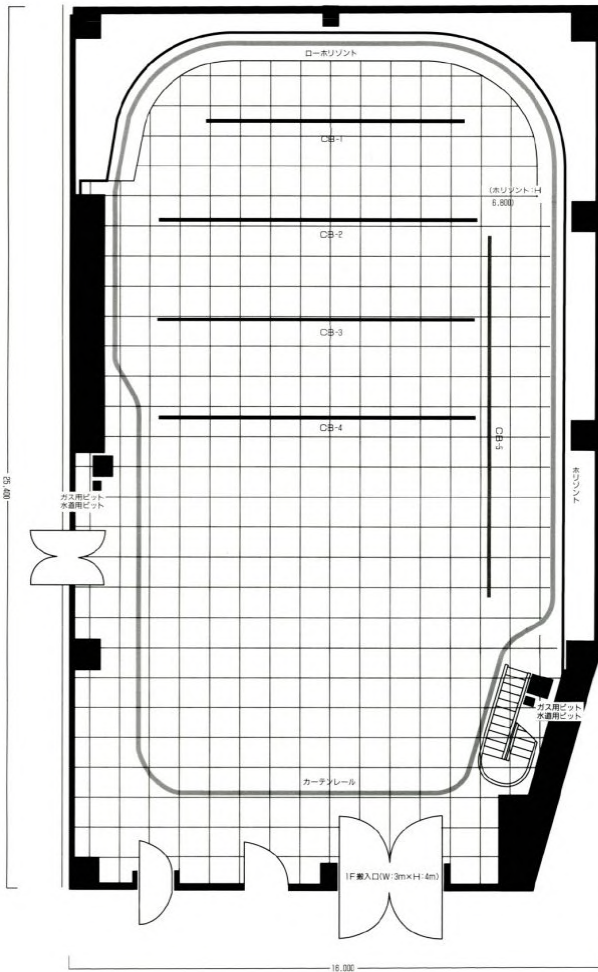

#### **A**スタジオ(126坪)1階

- ・浜町スタジオ内で最大のスタジオです。
- ・天井も高くトラック(2t)ごとスタジオ内に入庫が可能のため、美術の建て込み等も運搬しやすい環境です。

高さ

キャットウォーク 7.4m  
 美術パトン 6.6m  
 照明パトン 6.3m

グリッドの1辺の長さ 850mm

制作会社 \_\_\_\_\_  
 題名 \_\_\_\_\_  
 建込 \_\_\_\_\_ 年 月 日  
 本番 \_\_\_\_\_ 年 月 日