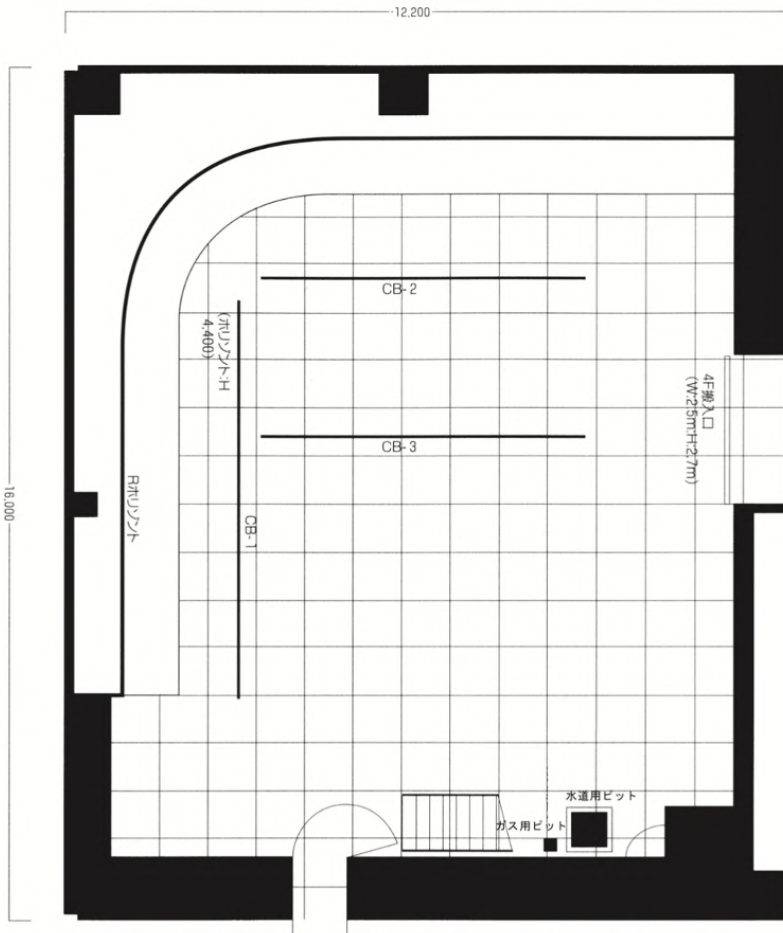

#### **A**スタジオ(126坪)1階

- ・浜町スタジオ内で最大のスタジオです。
- ・天井も高くトラック(2t)ごとスタジオ内に入庫が可能のため、美術の建て込み等も運搬しやすい環境です。

高さ

キャットウォーク 7.4m  
 美術パトン 6.6m  
 照明パトン 6.3m

グリッドの1辺の長さ 850mm

制作会社 \_\_\_\_\_  
 題名 \_\_\_\_\_  
 建込 \_\_\_\_\_ 年 月 日  
 本番 \_\_\_\_\_ 年 月 日

### Bスタジオ (58坪) 4階

- ・天井高5.5mの白 Horizont スタジオ
- ・完全防音で同録が可能。
- ・テレビ番組収録、MV撮影、クロマキーでの配信イベント等、あらゆる用途に対応。
- ・ホイストクレーン(通称:ゴンドラ)を完備。

美術セットや照明機材も駐車場からスタジオ直結で運搬可能

(※幅:1.4m、奥行:2.0m、高さ:2.93m、重さは2tまで積載可能)

- ・クロマキーも対応可能

高さ  
天井まで 5.5m  
バトンまで 4.2m  
照明まで 3.8m

制作会社 \_\_\_\_\_  
 題名 \_\_\_\_\_  
 建込 \_\_\_\_\_  
           年 月 日  
 本番 \_\_\_\_\_  
           年 月 日

### **Gスタジオ(48坪)6階**

- ・ネット環境が充実しており、クロマキー合成によるバーチャルとリアルのセットを組み合わせた撮影や、YouTube、FacebookLive、ニコ生などの各種ライブ放送に対応
- ・実況席背面にゲーム画面を映すことができる大型LEDモニターを完備。  
(サイズ: 8000 x 2000 mm 解像度: 3072 x 768 pixel 2.6mmピッチ)